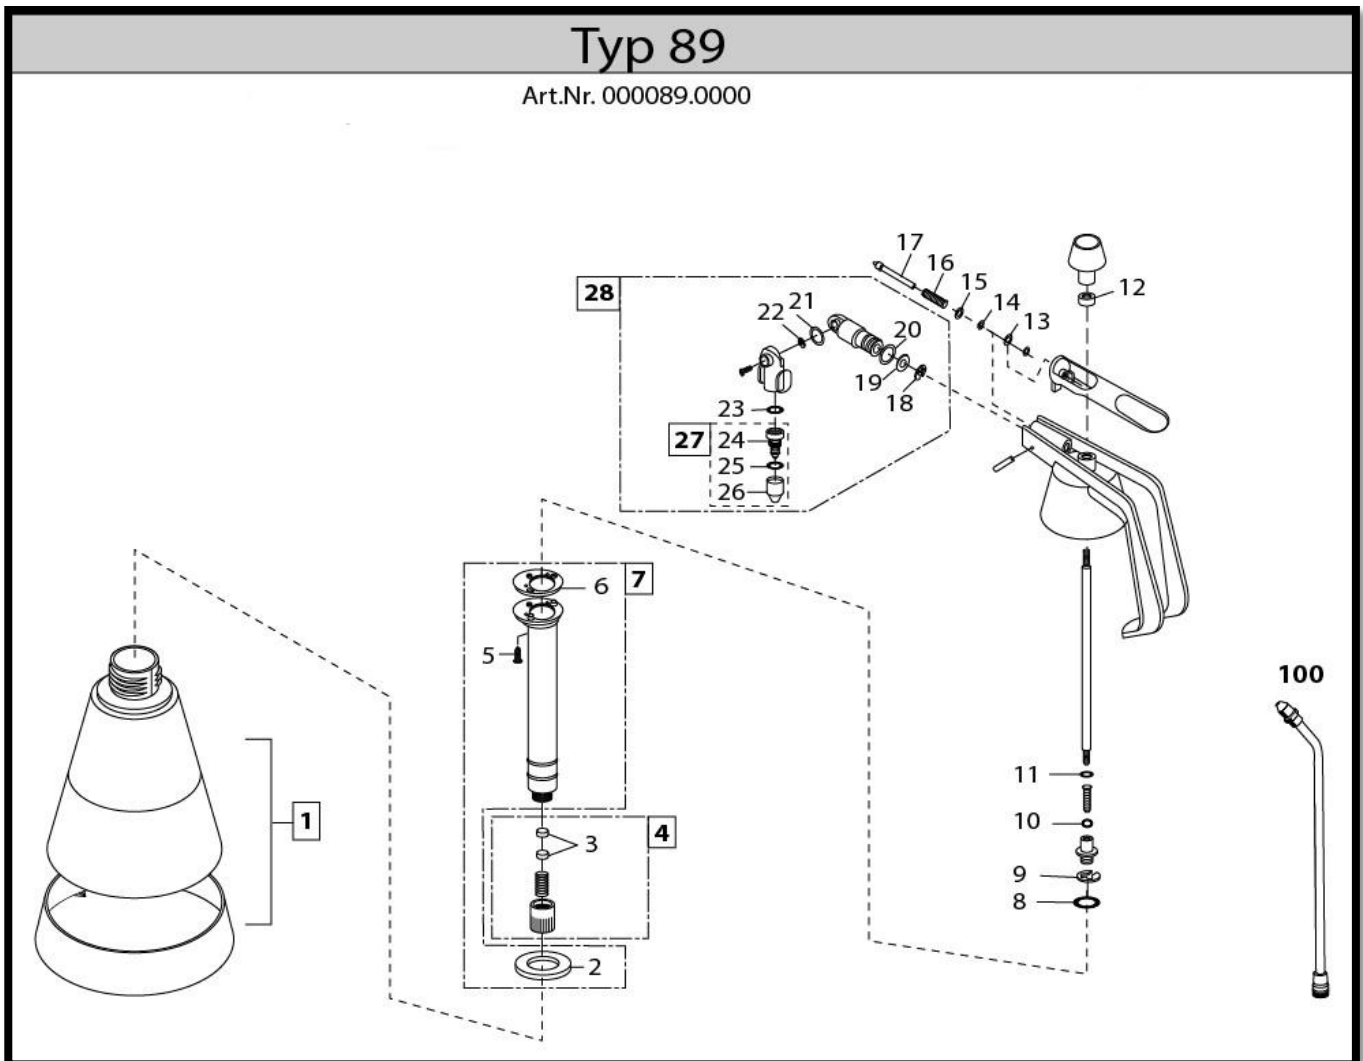

Gloria type 89

GLORIA TYPE 89

POSITIE	BESTELNR.	OMSCHRIJVING
1	726033	Tank incl. voetring
2	538759	Ring op de tank OB
3	710870	Ventielhuis compleet OB
4	726032	Terugslagventiel compleet
	602700	Ventielkapje kunststof
	615972	Ventielveer
5	603870	Schroef bevestiging pomphuis
6	538758	Ring afdichting OB
7	726297	Pomphuis kaal incl. stijgbuisje
8	609976	Zuigerring OB
9	601410	Borgring
10	505950	Kogel 4 mm
11	201970	O-ring
12	602070	Stootdemper
13	506250	Borgclip
14	539122	O-ring om ventielas OB
15	506230	Messing ring
16	506220	Ventielveer
17	506210	Ventielas
18	503720	O-ring OB
19	503420	O-ring OB (2x)
20	506230	Messing ring
21	609816	O-ring groot gewricht OB
22	609823	O-ring klein gewricht OB
23	217510	Ring achter wervel dun OB
24	601920	Wervel kaal
25	538950	O-ring
26	601900	Sproeidop messing
27	726036	Sproeidop compleet
28	726024	Zwenkbare sproeidop compleet
100	704060	Spuitstok messing, verstelbare sproeibeeld
	726143	Pakkingset